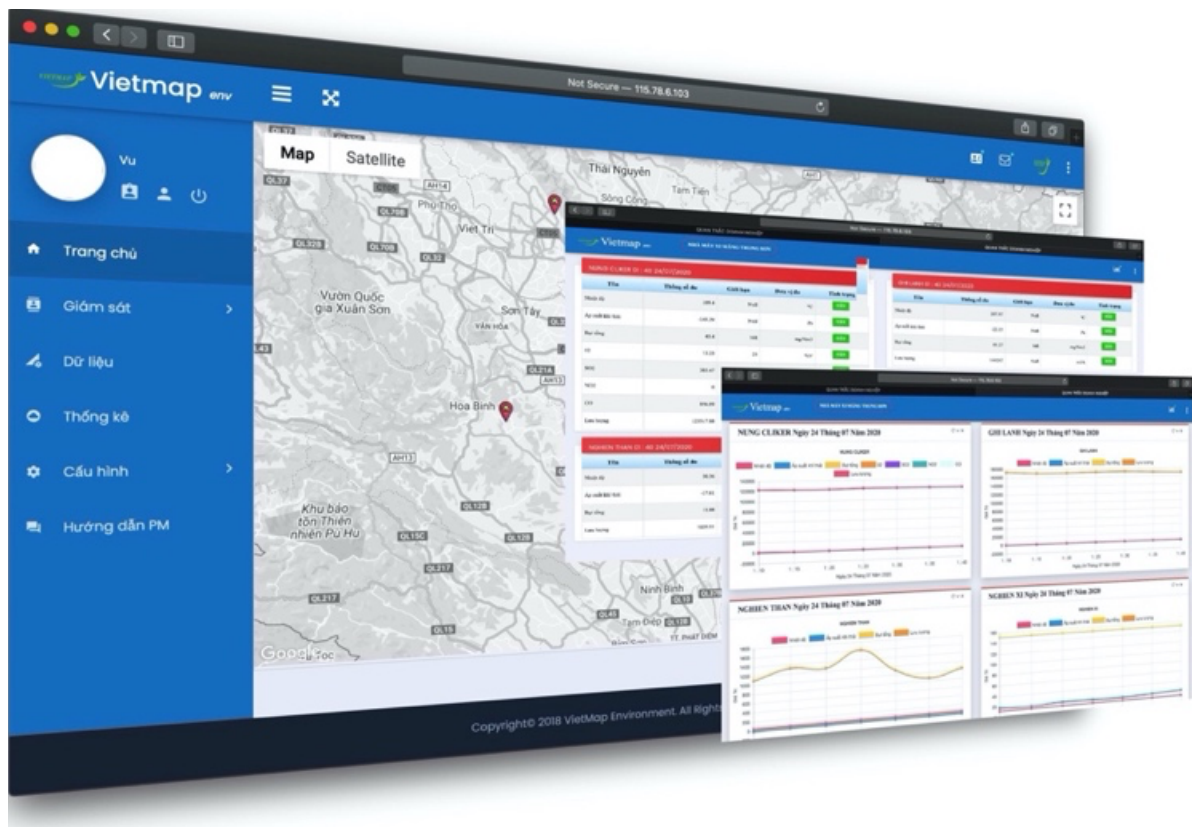

# Phần mềm dữ liệu quan trắc môi trường doanh nghiệp

**Phần mềm dữ liệu quan trắc môi trường doanh nghiệp** là phần mềm hỗ trợ các doanh nghiệp theo dõi dữ liệu của các trạm quan trắc tại nhà máy.

### Thành phần của phần mềm:

- Phần mềm cài trên server có nhiệm vụ phân tích dữ liệu từ nhà máy truyền lên theo FTP và lưu vào database hệ thống.
- Web server hiển thị dữ liệu online trên môi trường website.
- Ứng dụng trên điện thoại di động (tùy chọn).

### Những tính năng nổi bật:

- Phần mềm dạng web-based cho phép truy cập và xem dữ liệu thời gian thực bằng bất kì trình duyệt nào trên laptop, điện thoại thông minh, máy tính bảng.
- Hiển thị bản đồ nền trực quan cho biết vị trí các trạm quan trắc.
- Cập nhật dữ liệu liên tục tự động, phát cảnh báo vượt ngưỡng bằng thông báo, SMS, email.
- Hiển thị số liệu theo bảng hoặc biểu đồ.
- Hỗ trợ hữu ích việc phân tích dữ liệu quan trắc phục vụ việc thực hiện các báo nhờ các tính năng: thống kê số liệu theo thời gian, thống kê tình trạng truyền nhận số liệu, trích xuất dữ liệu theo định dạng excel.
- Cho phép người dùng thiết lập cấu hình cho: trạm quan trắc, thông số đo, màn hình theo dõi và ngưỡng phát cảnh báo.
- Phân quyền truy cập người dùng.