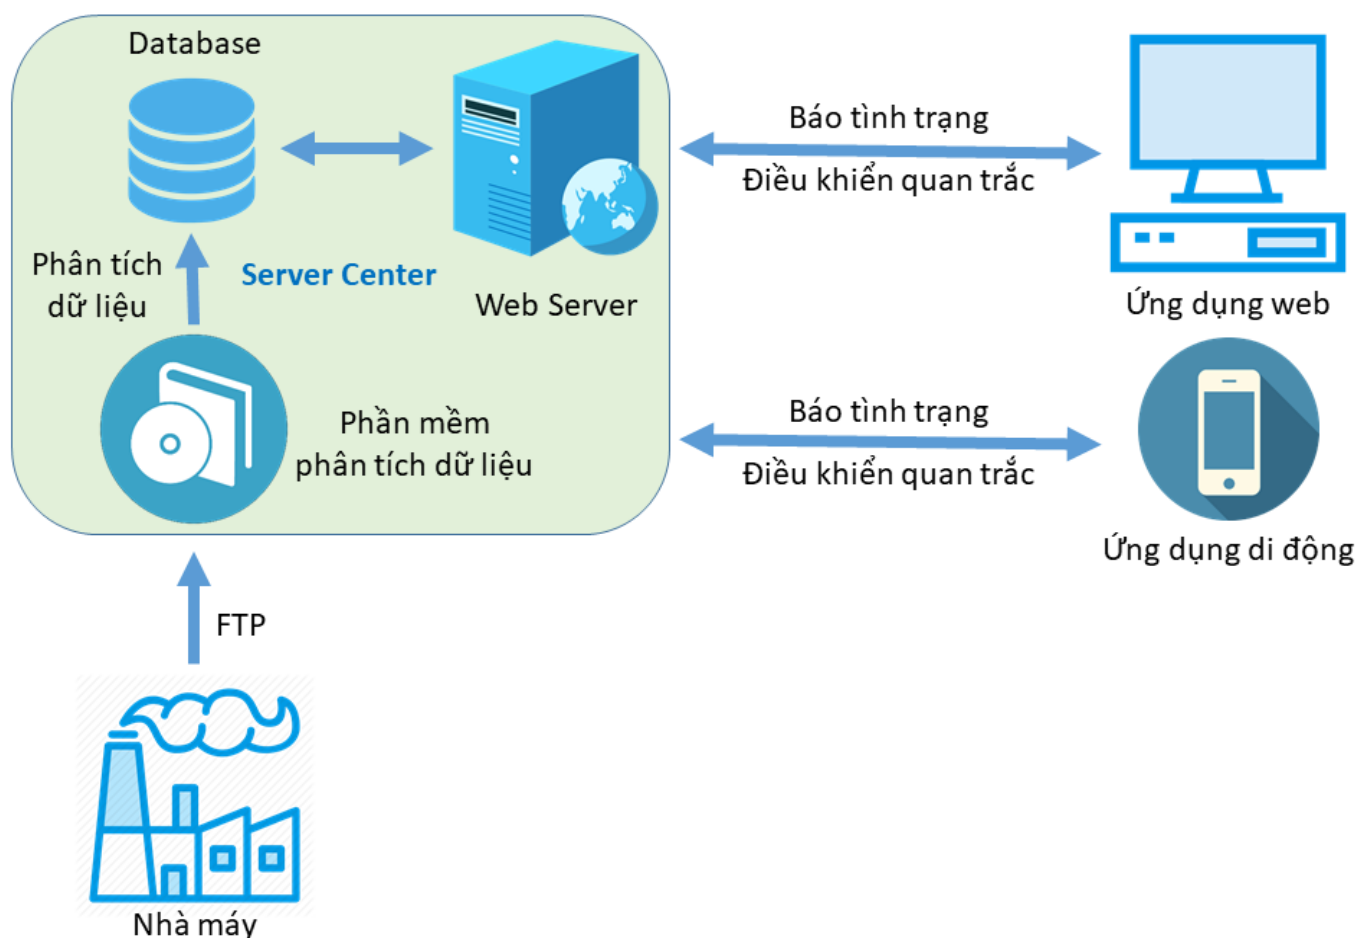

## BDEnv

# Phần mềm dữ liệu quan trắc môi trường doanh nghiệp

**Phần mềm dữ liệu quan trắc môi trường doanh nghiệp** là phần mềm hỗ trợ các doanh nghiệp theo dõi dữ liệu của các trạm quan trắc tại nhà máy.

### Thành phần của phần mềm:

- Phần mềm cài trên server có nhiệm vụ phân tích dữ liệu từ nhà máy truyền lên theo FTP và lưu vào database hệ thống.
- Web server hiển thị dữ liệu online trên môi trường website.
- Ứng dụng trên điện thoại di động (tùy chọn).

### Những tính năng nổi bật:

- Phần mềm dạng web-based cho phép truy cập và xem dữ liệu thời gian thực bằng bất kì trình duyệt nào trên laptop, điện thoại thông minh, máy tính bảng.
- Hiển thị bản đồ nền trực quan cho biết vị trí các trạm quan trắc.
- Cập nhật dữ liệu liên tục tự động, phát cảnh báo vượt ngưỡng bằng thông báo, SMS, email.
- Hiển thị số liệu theo bảng hoặc biểu đồ.
- Hỗ trợ hữu ích việc phân tích dữ liệu quan trắc phục vụ việc thực hiện các báo nhờ các tính năng: thống kê số liệu theo thời gian, thống kê tình trạng truyền nhận số liệu, trích xuất dữ liệu theo định dạng excel.
- Cho phép người dùng thiết lập cấu hình cho: trạm quan trắc, thông số đo, màn hình theo dõi và ngưỡng phát cảnh báo.
- Phân quyền truy cập người dùng.