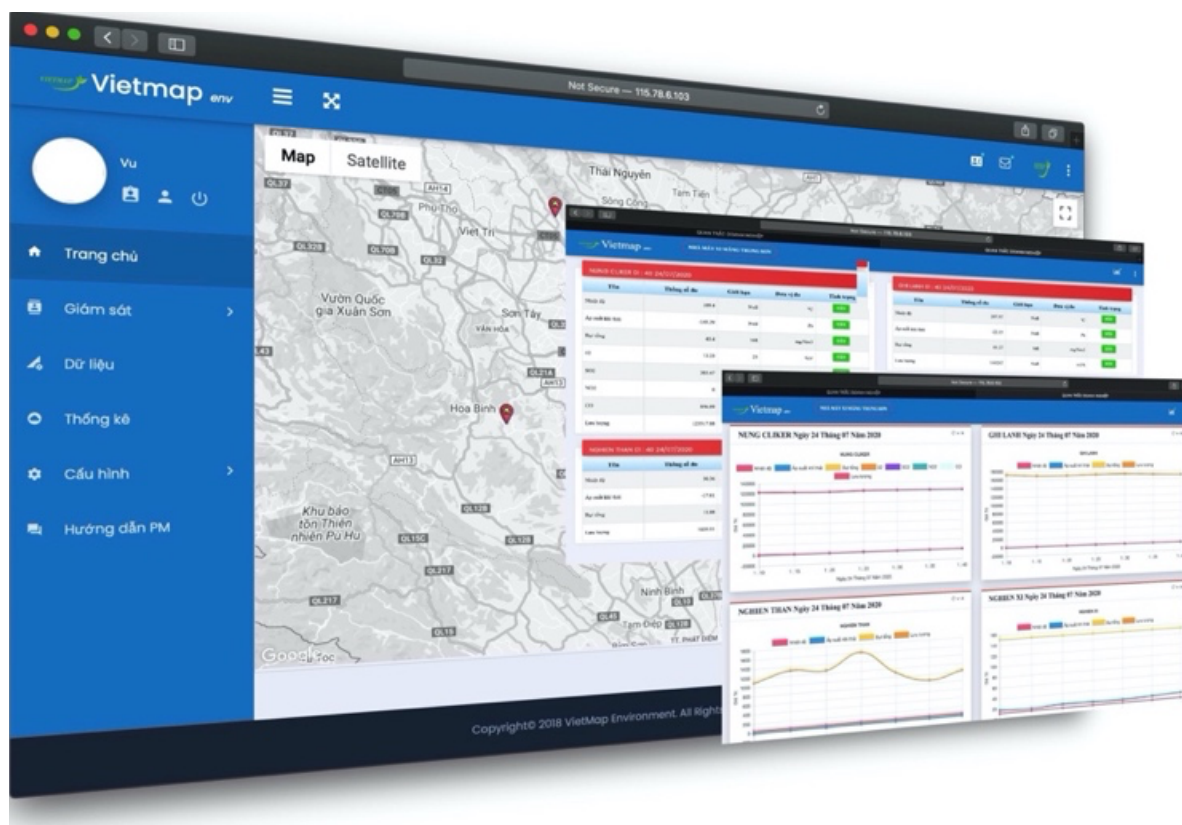

CMDEnv

Phần mềm dữ liệu quan trắc môi trường tập trung

Phần mềm dữ liệu quan trắc môi trường tập trung là phần mềm hỗ trợ các cơ quan chức năng như Sở Tài nguyên và Môi trường quản lý dữ liệu từ các trạm quan trắc tại nhà máy của các đơn vị doanh nghiệp truyền về server của Sở.

Thành phần của phần mềm:

- Phần mềm cài trên server có nhiệm vụ phân tích dữ liệu từ nhà máy truyền lên theo FTP và lưu vào database hệ thống.
- Web server hiển thị dữ liệu online trên môi trường website.
- Ứng dụng trên điện thoại di động (tùy chọn).

Những tính năng nổi bật:

- Phần mềm dạng web-based cho phép truy cập và xem dữ liệu thời gian thực bằng bất kì trình duyệt nào trên laptop, điện thoại thông minh, máy tính bảng.
- Hiển thị bản đồ nền trực quan cho biết vị trí các trạm quan trắc.
- Cập nhật dữ liệu liên tục tự động, phát cảnh báo vượt ngưỡng bằng thông báo, SMS, email.
- Hiển thị số liệu theo bảng hoặc biểu đồ.
- Hỗ trợ hữu ích việc phân tích dữ liệu quan trắc phục vụ việc thực hiện các báo nhờ các tính năng: thống kê số liệu theo thời gian, thống kê tình trạng truyền nhận số liệu, trích xuất dữ liệu theo định dạng excel.
- Cho phép người dùng thiết lập cấu hình cho: trạm quan trắc, thông số đo, màn hình theo dõi và ngưỡng phát cảnh báo.
- Điều khiển camera giám sát và thiết bị lấy mẫu tự động từ xa.