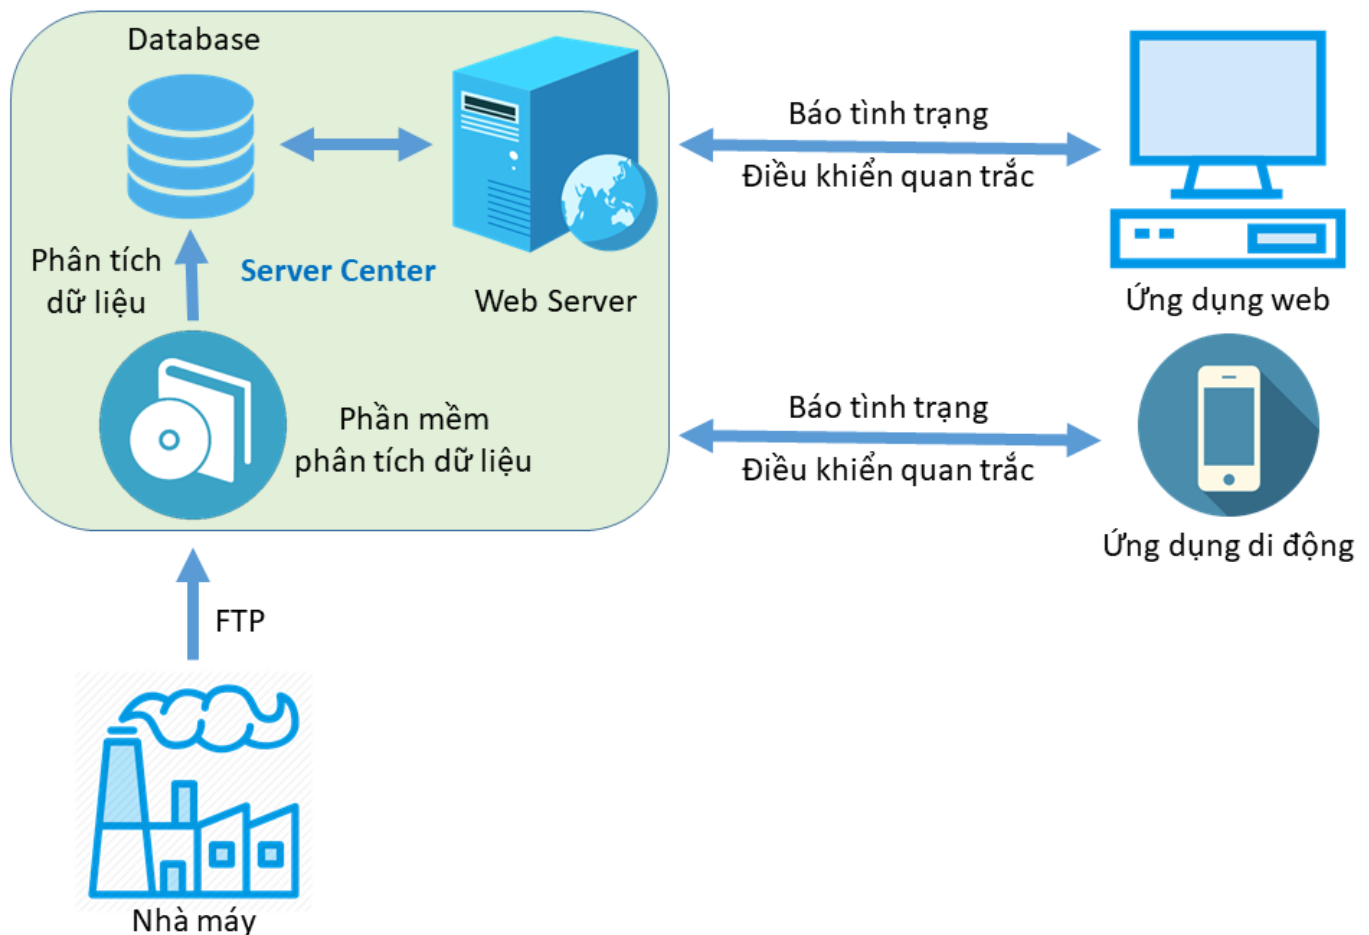

CMDEnv

Phần mềm dữ liệu quan trắc môi trường tập trung

Phần mềm dữ liệu quan trắc môi trường tập trung là phần mềm hỗ trợ các cơ quan chức năng như Sở Tài nguyên và Môi trường quản lý dữ liệu từ các trạm quan trắc tại nhà máy của các đơn vị doanh nghiệp truyền về server của Sở.

Thành phần của phần mềm:

- Phần mềm cài trên server có nhiệm vụ phân tích dữ liệu từ nhà máy truyền lên theo FTP và lưu vào database hệ thống.
- Web server hiển thị dữ liệu online trên môi trường website.
- Ứng dụng trên điện thoại di động (tùy chọn).

Những tính năng nổi bật:

- Phần mềm dạng web-based cho phép truy cập và xem dữ liệu thời gian thực bằng bất kì trình duyệt nào trên laptop, điện thoại thông minh, máy tính bảng.
- Hiển thị bản đồ nền trực quan cho biết vị trí các trạm quan trắc.
- Cập nhật dữ liệu liên tục tự động, phát cảnh báo vượt ngưỡng bằng thông báo, SMS, email.
- Hiển thị số liệu theo bảng hoặc biểu đồ.
- Hỗ trợ hữu ích việc phân tích dữ liệu quan trắc phục vụ việc thực hiện các báo nhờ các tính năng: thống kê số liệu theo thời gian, thống kê tình trạng truyền nhận số liệu, trích xuất dữ liệu theo định dạng excel.
- Cho phép người dùng thiết lập cấu hình cho: trạm quan trắc, thông số đo, màn hình theo dõi và ngưỡng phát cảnh báo.
- Điều khiển camera giám sát và thiết bị lấy mẫu tự động từ xa.